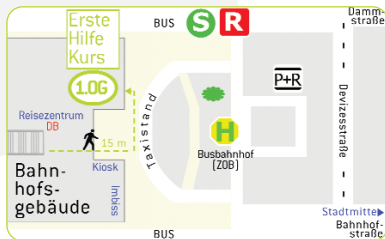

WAIBLINGEN

Wo?

Waiblinger Bahnhof
Bahnhofsgebäude
1. Stock

Wann?

Frühaufsteher
von 9.00 Uhr
bis 15.30 Uhr

Schulungsraum Waiblinger Bahnhof