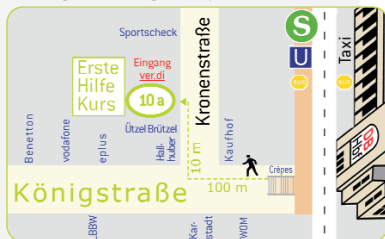

oder

Wo?

Königstraße 10a
Eingang bei Ver.di
2. Stock

Wann?

Frühaufsteher
von 9.00 Uhr
bis 15.30 Uhr

Schulungsraum Stuttgart-Hauptbahnhof